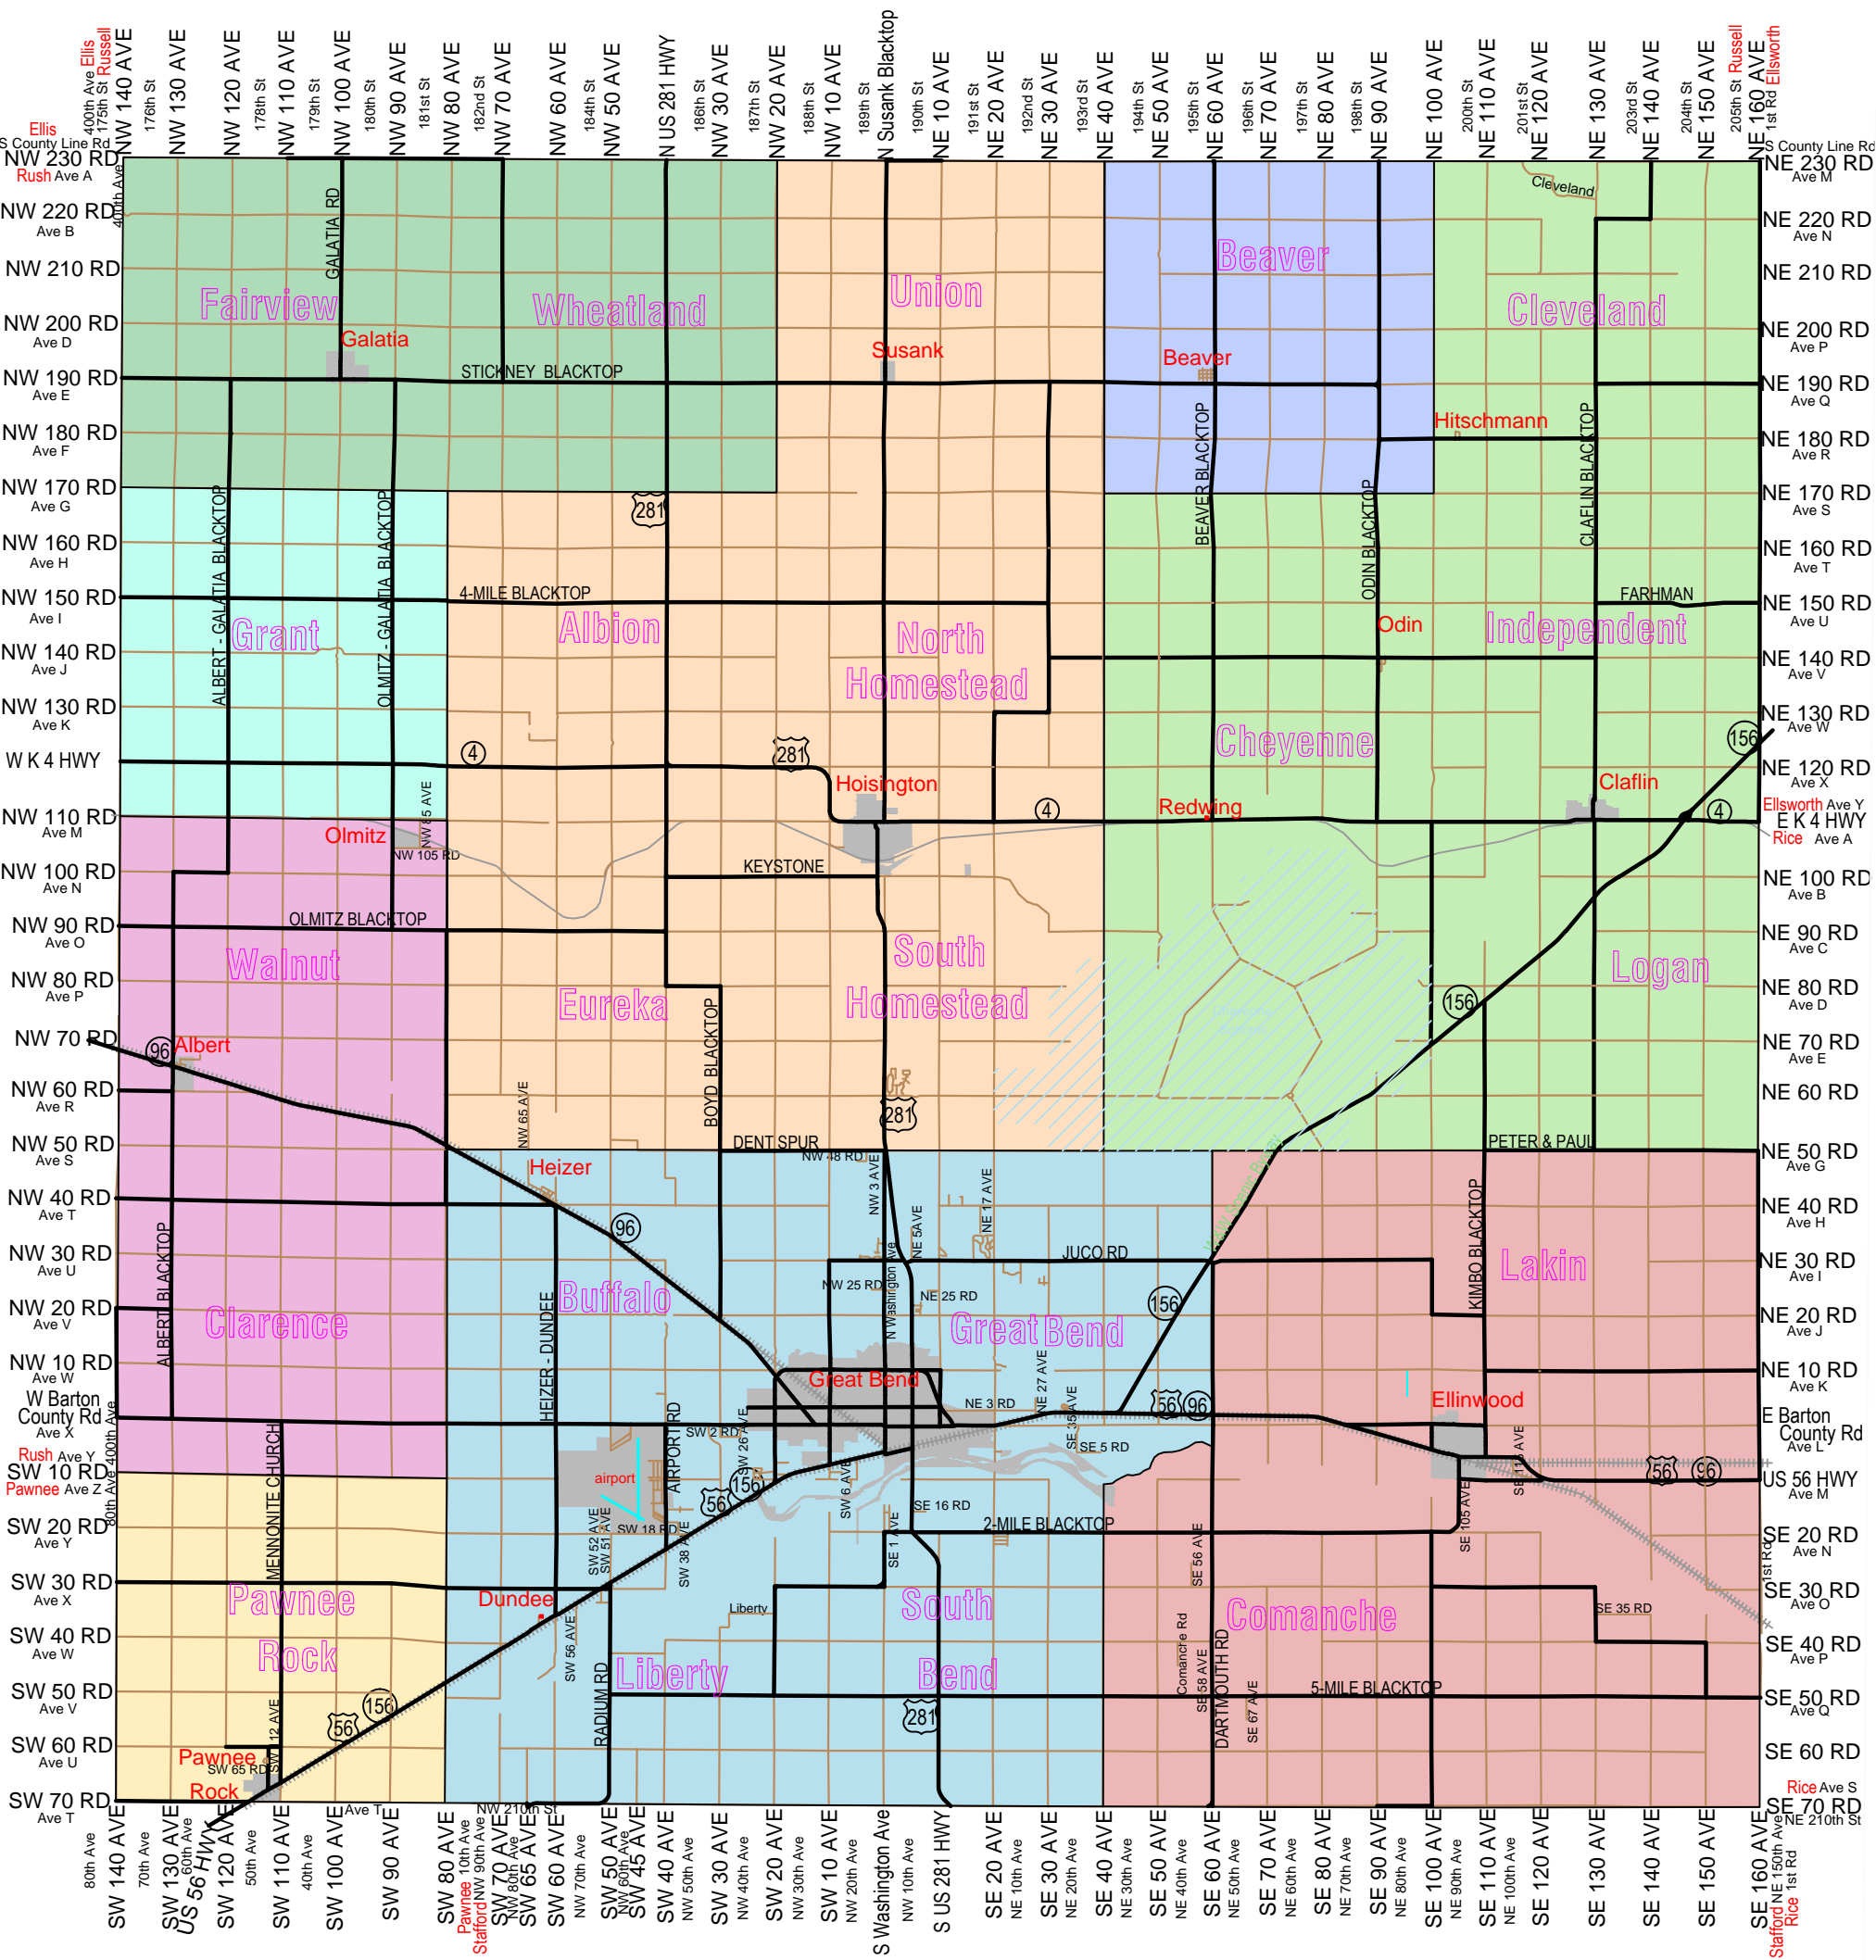

# Fire Districts Barton County Kansas

- |             |                 |                |                |             |
|-------------|-----------------|----------------|----------------|-------------|
| 1 - Galatia | 2 - Beaver      | 3 - Otis       | 4 - Hoisington | 5 - Claflin |
| 6 - Albert  | 7 - Pawnee Rock | 8 - Great Bend | 9 - Ellinwood  |             |